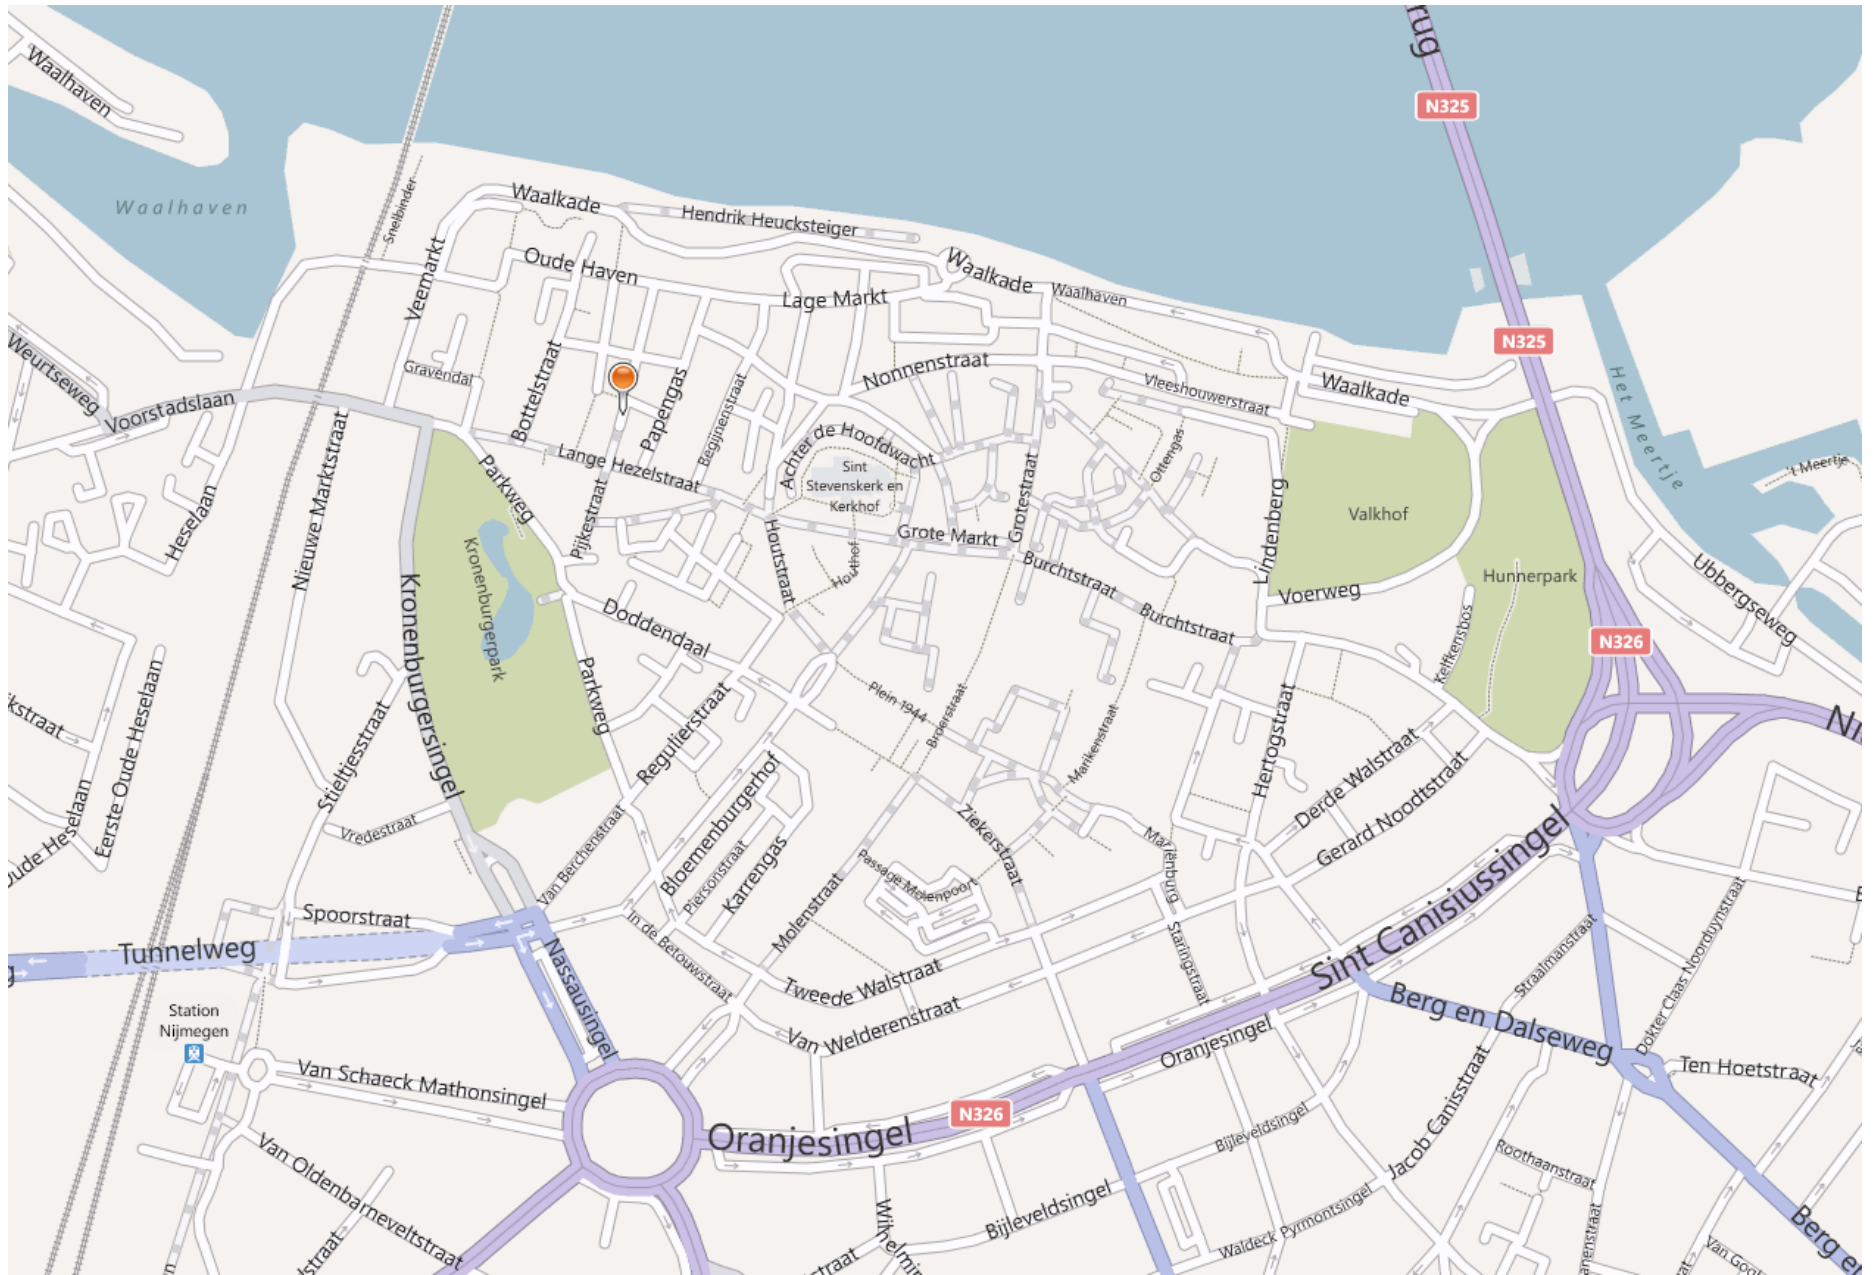

Plattegrond rondom **St. Jacobskapel**, Glashuis 4, 6511 CR Nijmegen

De St. Jacobskapel is bij de oranje speld.

Detailplattegrond rondom **St. Jacobskapel**, Glashuis 4, 6511 CR Nijmegen

De Sint Jacobskapel kunt u het beste vanuit de Lange Hezelstraat of de Papengas benaderen.